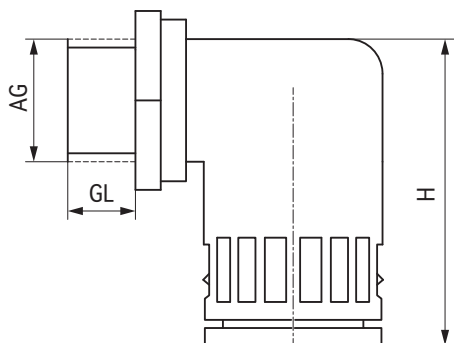

DURAMOV® Plastic Cable Carriers

DURAMOV® 塑料电缆拖链

附件 | RAC波纹管直角接头 Accessories | Right-angle connectors

RAC波纹管直角接头 Right-angle connectors

- 节约安装时间、空间、成本、紧凑的模块化设计
- 应用广泛，可实现最高的安全和密封性能
- 不易老化，使用安全，寿命长
- 极佳的抗冲击强度
- Compact modular design saves installation time and space, as well as cost
- Wide range of applications, maximum safety and sealing performance
- Application safely, long life, good durability
- Excellent impact strength

标准尺寸 Standard dimensions

产品编码 Part No.:

RAC-AD13.0-M16x1.5-GY

- 空白: 黑色 Black
- GY: 灰色 Grey
- 螺纹尺寸 Thread
- 适配软管 Bellows
- 支架系列 Series

产品编码 Part No.	产品编码 Part No.	适配软管 Bellows	螺纹尺寸 Thread [mm]	AG外径 Outer diameter [mm]	GL [mm]	H [mm]	重量 Weight [g]
RAC-AD13.0-M16x1.5	RAC-AD13.0-M16x1.5-GY	AD13.0	M16x1.5	15	10	37	3.3
RAC-AD15.8-M16x1.5	RAC-AD15.8-M16x1.5-GY	AD15.8	M16x1.5	16	13	43	4.3
RAC-AD18.5-M20x1.5	RAC-AD18.5-M20x1.5-GY	AD18.5	M20x1.5	20	13	46	5.3
RAC-AD21.2-M20x1.5	RAC-AD21.2-M20x1.5-GY	AD21.2	M20x1.5	20	13	49	6.3
RAC-AD25.0-M25x1.5	RAC-AD25.0-M25x1.5-GY	AD25.0	M25x1.5	25	13	52	7.3
RAC-AD28.5-M25x1.5	RAC-AD28.5-M25x1.5-GY	AD28.5	M25x1.5	25	13	57	8.3
RAC-AD34.5-M32x1.5	RAC-AD34.5-M32x1.5-GY	AD34.5	M32x1.5	32	15	65	10.3
RAC-AD42.5-M40x1.5	RAC-AD42.5-M40x1.5-GY	AD42.5	M40x1.5	40	15	78	12.3
RAC-AD54.5-M50x1.5	RAC-AD54.5-M50x1.5-GY	AD54.5	M50x1.5	50	17	95	16.3